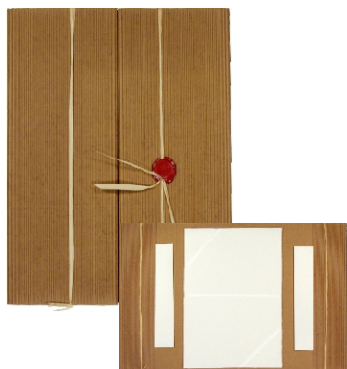

Sagittarius

RUČNI PAPIRNA
VELKÉ LOSINÝ

MIKROVLNA 14/14/4

Kód: 601.14.01

Popis: vlnitá lepenka formátu A4, svázáno lýkem s pečetí

Obsah: 14 ks ručních dopisních papírů (A4, 120 g/m²)

14 ks ručních dopisních obálek (DL)

4 ks ručních dopisních karet (10x21 cm, 240 g/m²)

Poznámka: barevné varianty náplně - přírodní bílá, slonová kost, chamois

MIKROVLNA 6/4/6

Kód: 601.32.01

Popis: vlnitá lepenka formátu 17X24 cm, svázáno lýkem s pečetí

MIKROVLNA S GRAFIKOU

Kód: 601.22.01

Popis: vlnitá lepenka formátu 17X24 cm, svázáno lýkem s pečetí

Obsah: 2 ks ručních dopisních papírů (A4, 120 g/m²)

2 ks ručních dopisních obálek (11x16 cm)

2 ks ručních dopisních karet (10x15 cm, 240 g/m²)

4 ks ručních dopisních obálek (11x16 cm)

Poznámka: barevné varianty náplně - přírodní bílá, slonová kost, chamois